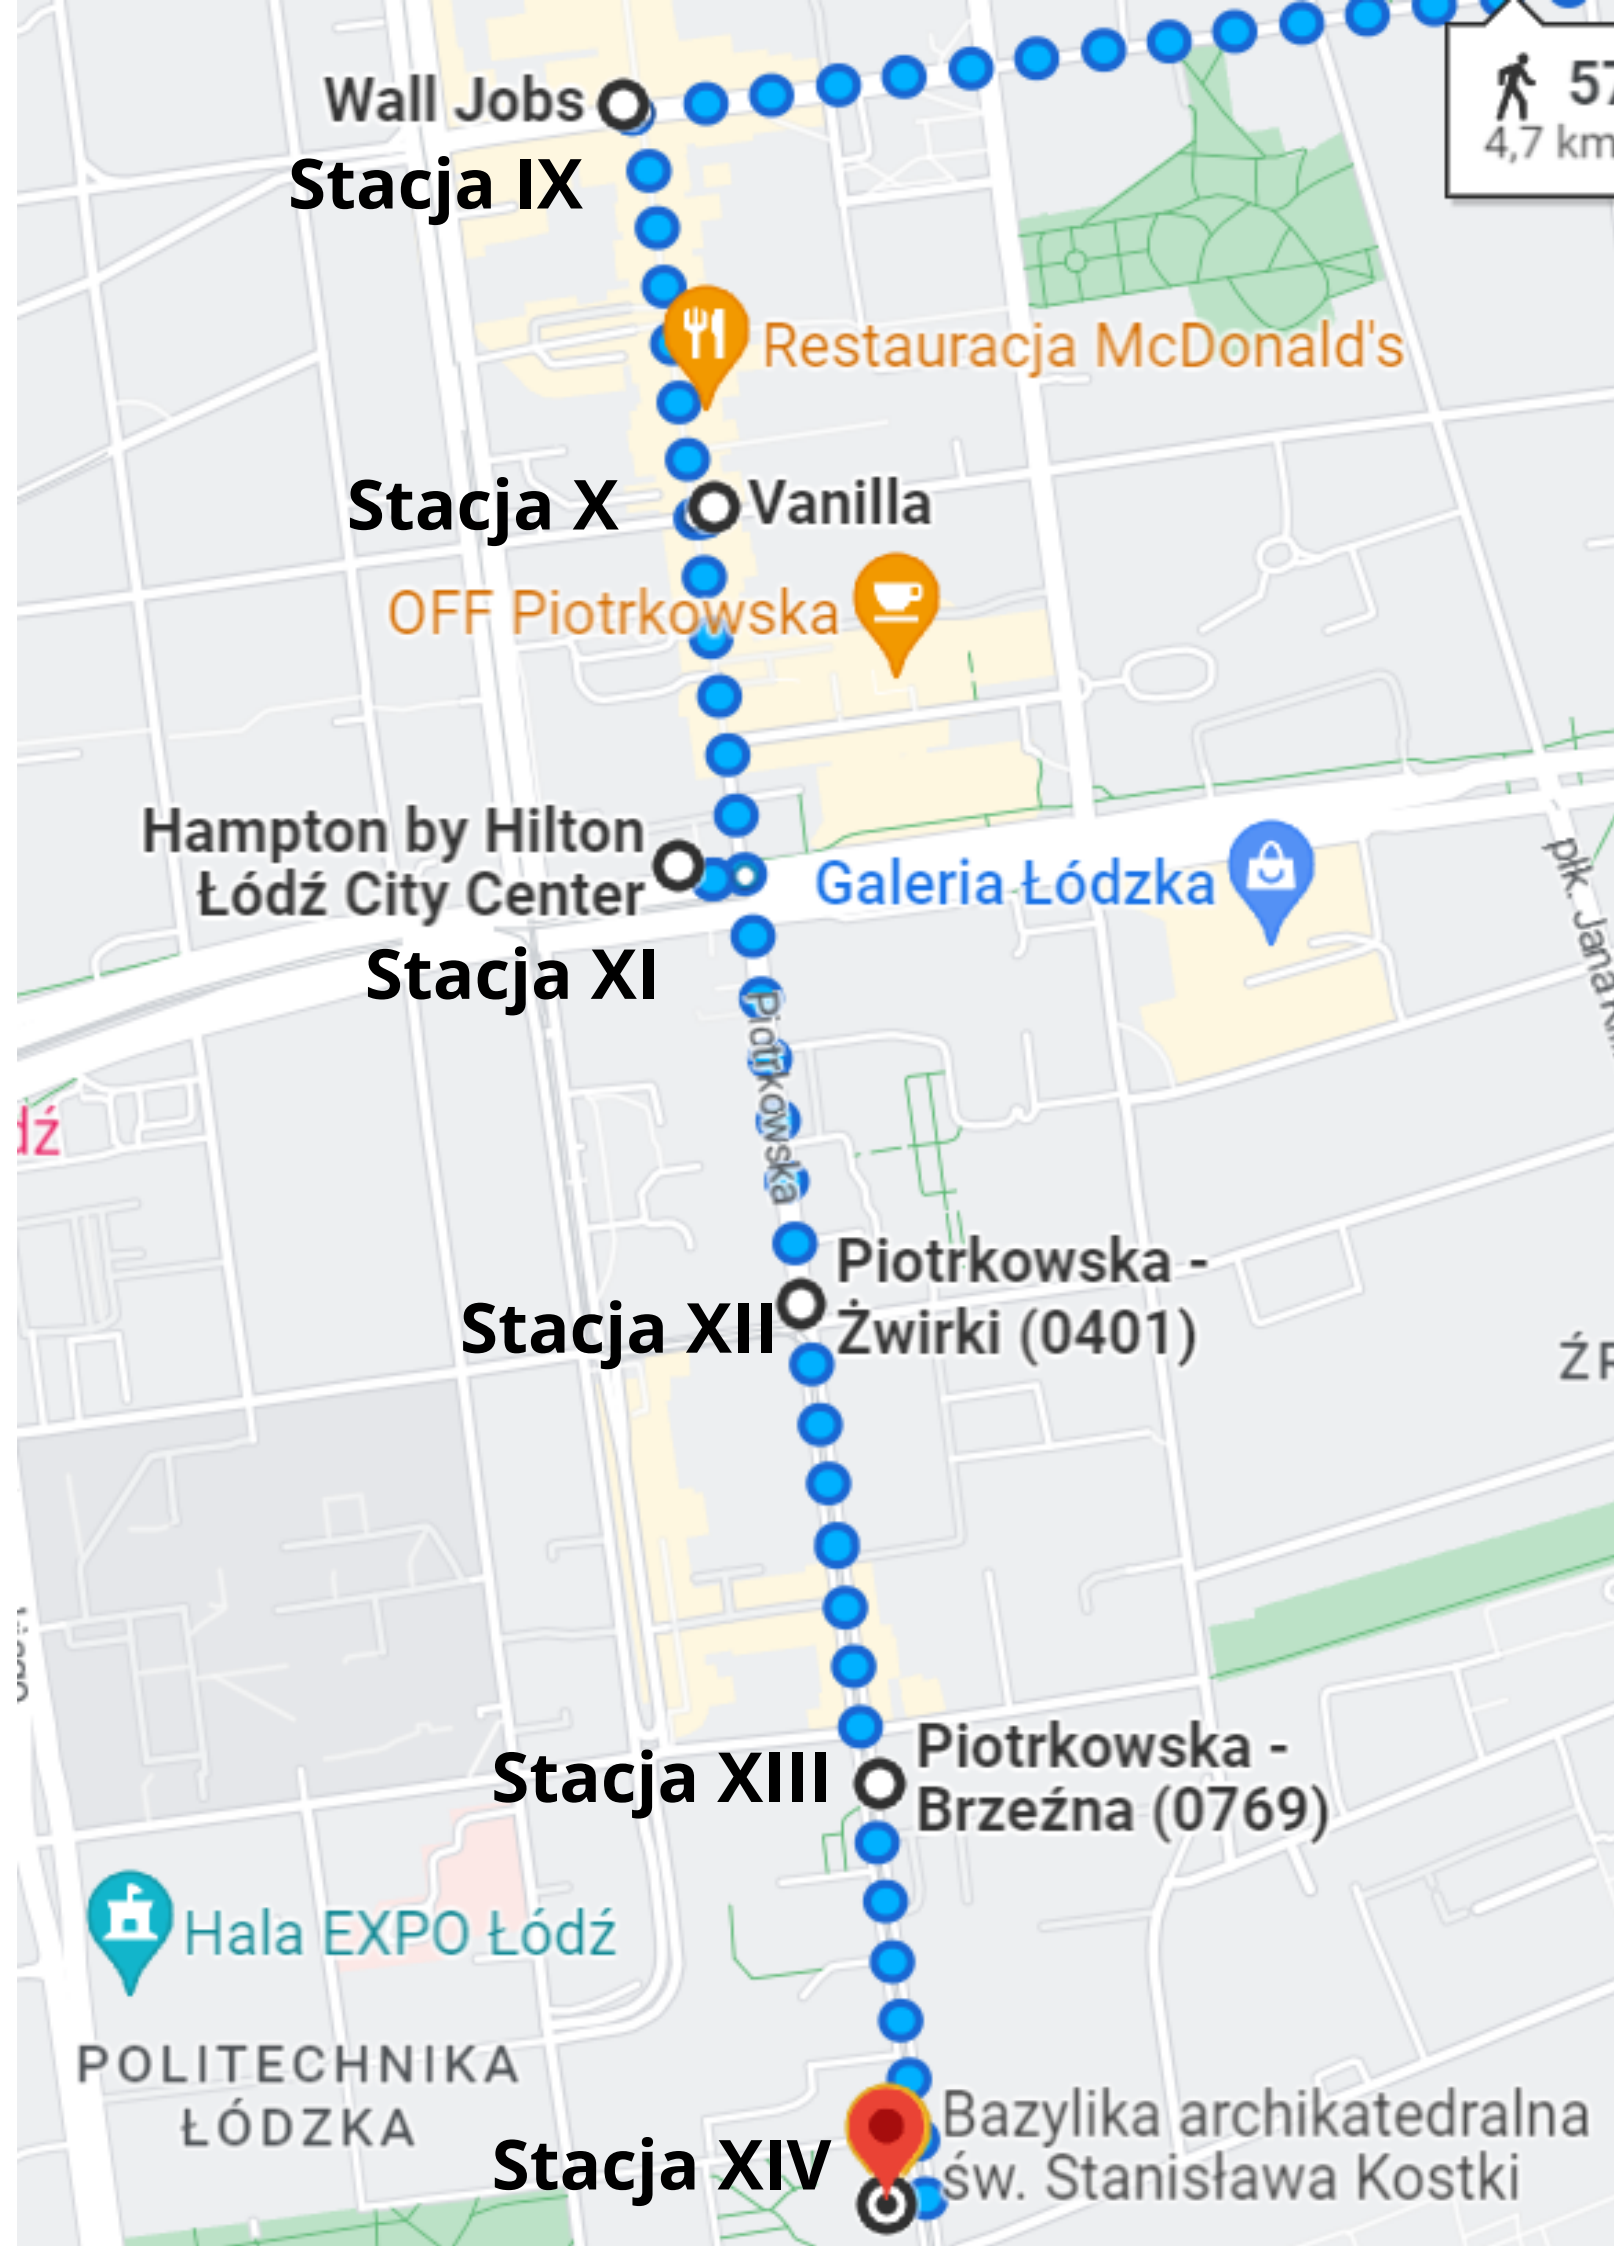

Droga Krzyżowa- Trasa Szósta
Kościół pw. św. Teresy i św. Jana Bosko
Dr. Stefana Kopcińskiego 1/3

Wall Jobs
Stacja IX

57
4,7 km

Restauracja McDonald's

Stacja X Vanilla

OFF Piotrkowska

Hampton by Hilton
Łódź City Center
Galeria Łódzka

Stacja XI

Stacja XII Piotrkowska -
Żwirki (0401)

Stacja XIII Piotrkowska -
Brzeźna (0769)

Hala EXPO Łódź

POLITECHNIKA
ŁÓDZKA

Stacja XIV Bazylika archikatedralna
św. Stanisława Kostki